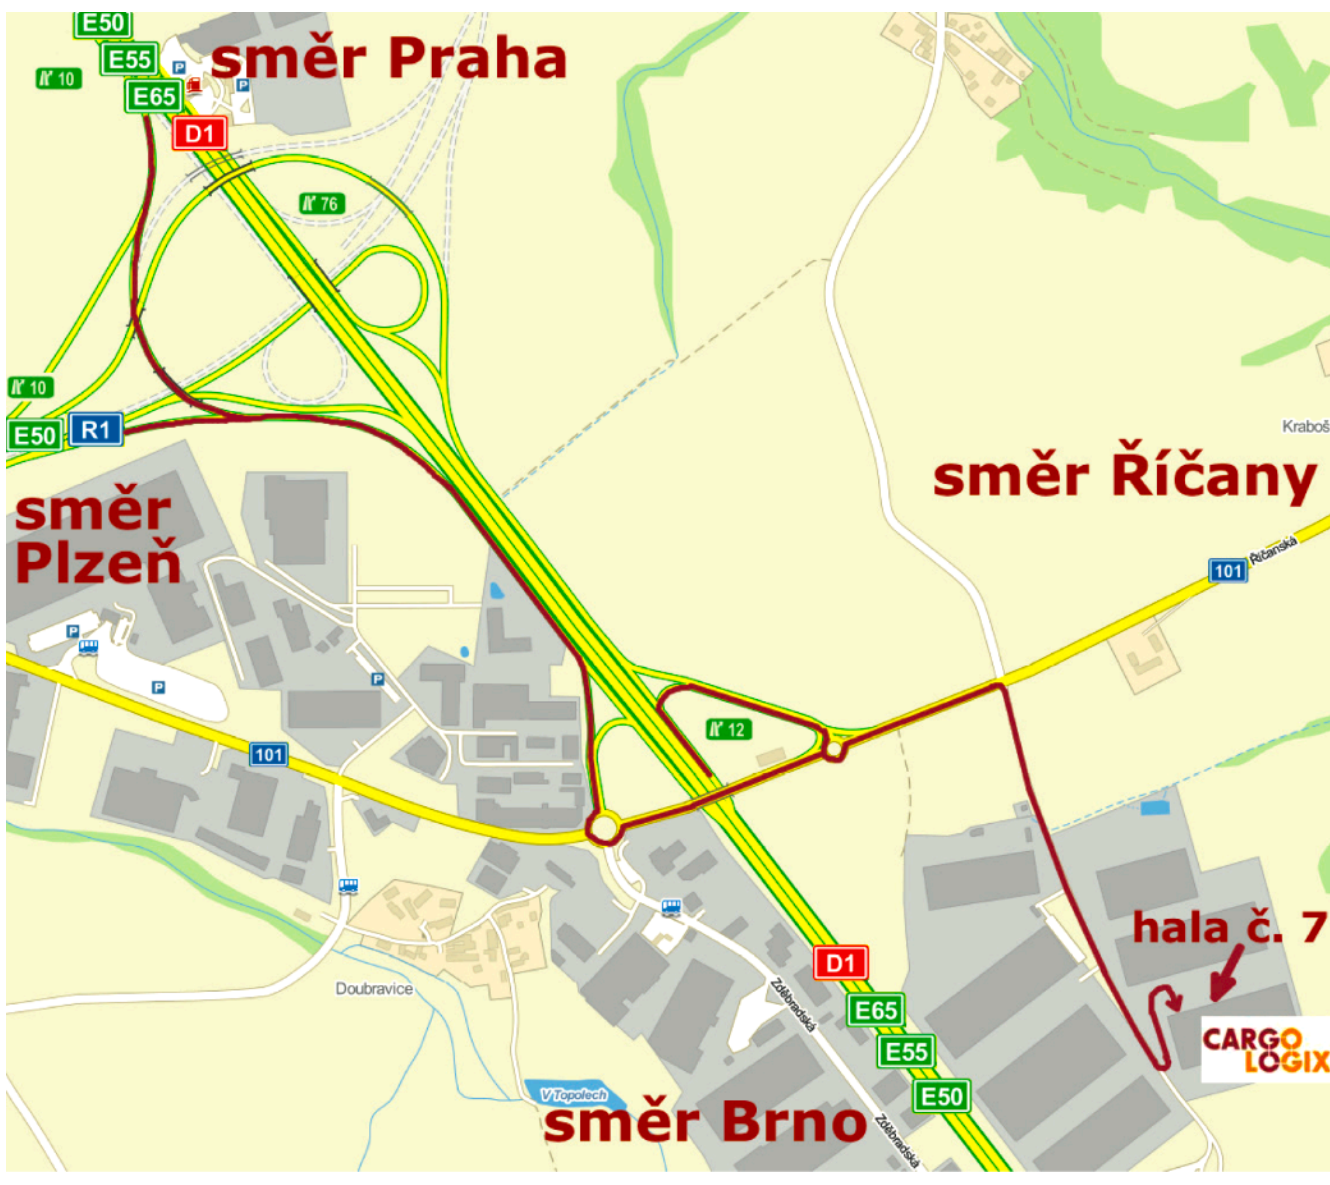

Cesta do skladu

Kudy do skladu firmy Ortodroma v Říčanech – Jažlovicích

Adresa

Výdejní sklad firmy Ortodroma, s.r.o. provozuje externí firma Cargologix. Sklad se nachází na adrese:

Cargologix, s.r.o.
ProLogis Park Prague D1 East
Na Dlouhém 85, hala 7
251 63 Říčany – Jažlovice

GPS souřadnice: 49°58'11"N, 14°37'36"E

Link na mapy.cz: <http://mapy.cz/s/86rG>

Link na google.com: <http://goo.gl/maps/yvV9h>

Cesta

Skład se nachází v katastru města Říčany, místní části Jažlovice, asi kilometr od dálnice D1. Před křižovatkou dálnice D1 a Pražského okruhu odbočte:

- ▣ při příjezdu od Prahy na Exitu 10 „Říčany“,
- ▣ při příjezdu od Brna na Exitu 12 „Říčany“,
- ▣ při příjezdu od Plzně na nečíslovaném Exitu „Říčany“.

Při příjezdu od Prahy a Plzně odbočte na prvním kruhovém objezdu na Říčany, přejetete dálnici a po dalších 200 metrech je druhý kruhový objezd, na který byste se dostali při sjezdu z dálnice od Brna. Těsně za kruhovým objezdem je směrová cedule s vyznačenou odbočkou

Cesta do skladu

Kudy do skladu firmy Ortodroma v Říčanech – Jažlovicích

doprava „D1 EAST“. Cca 250 metrů za kruhákem odbočíte doprava na soukromou komunikaci označenou „ProLogis Park Prague D1 East“. Po levé straně jsou tři haly, k té nejvzdálenější, hale číslo 7, se odbočuje po 700 metrech až na kopečku, jakoby do protisměru. Areál společnosti Cargologix, s.r.o je přímo pod cedulí „Hala 7“ a je označen logem Cargologix. Vstupem jsou prosklené vstupní dveře, vedle vrat označených písmenem C. Ty jsou hned jsou vedle vrat číslo 20.